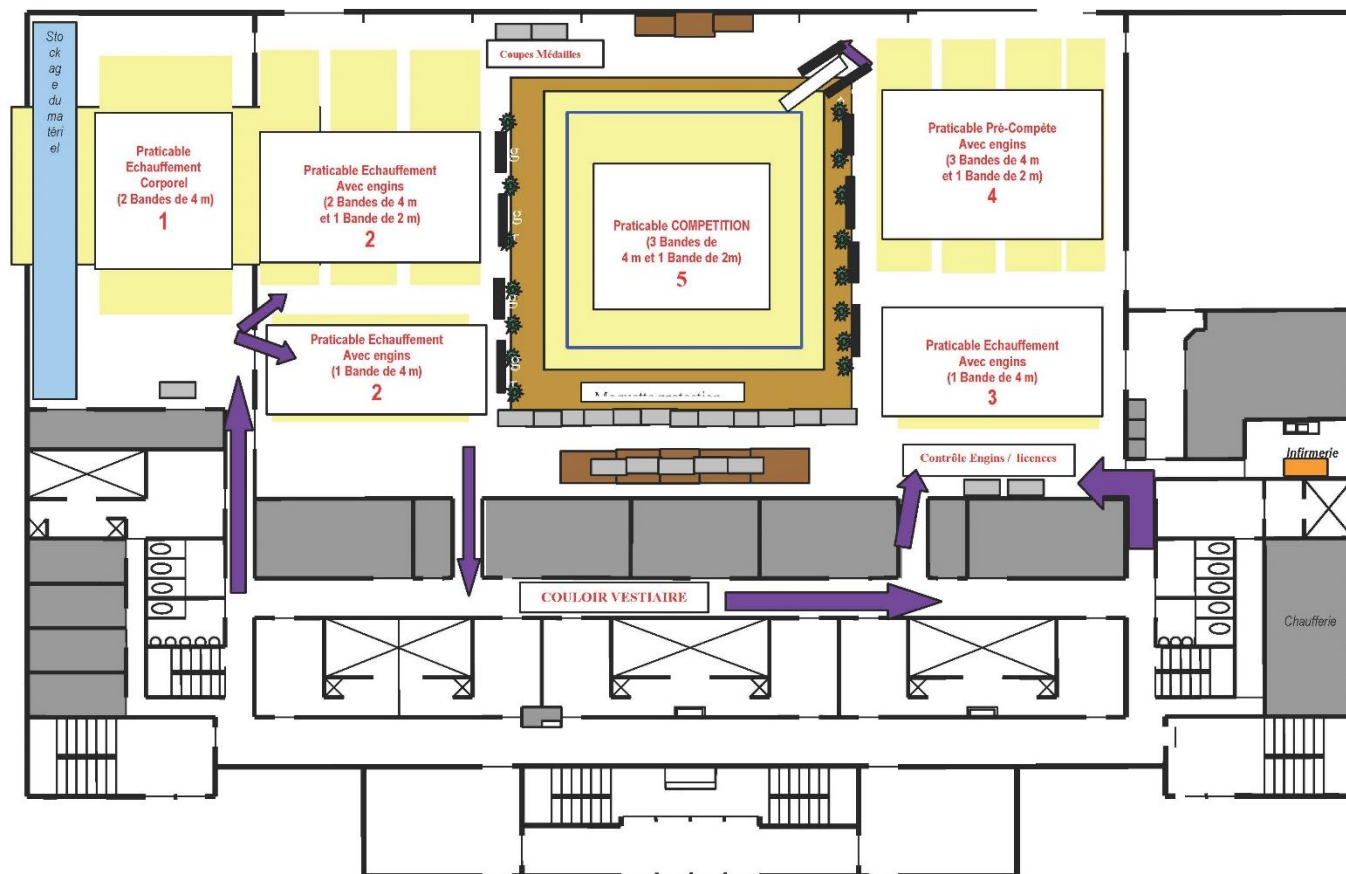

Championnat Régional - individuels

Catégories Nationales A, B et C - Fédéral

Samedi 14 et dimanche 15 décembre 2024, à Corbeil-Essonnes et Morsang-sur-Orge

PLAN DE SALLE DE CORBEIL :

PAI AIS DES SPORTS - Compétition de Gymnastique Rhythmique - 14 et 15 décembre 2024

Ordre de passage nominatif - GR - CHPT REGIONAL IDF FED, NAT INDIV du 14/12/2024 au 15/12/2024 - CORBEIL / MORSANG SUR ORGE

14/12/2024

CORBEIL-ESSONNES

SAMEDI Matin - 10:30

Subdivision 1 : 10:30 - 11:50

Categories: Nationale 7-9 ans GR

Rotation 1: 10:30 - 11:10

F1 NATIONALE 7-9 ANS GR - MAINS LIBRES		F2 NATIONALE 7-9 ANS GR - CERCEAU	
1	Lisa LEGRAND RIVOAL - Nationale 7-9 ans GR - Mains Libres	2	Sofia TIMERA - Nationale 7-9 ans GR - Cerceau
3	Valentine KROTKINE - Nationale 7-9 ans GR - Mains Libres	4	Eva MERCIER - Nationale 7-9 ans GR - Cerceau
5	Ana sol HOUDAYER - LABORDE - Nationale 7-9 ans GR - Mains Libres	6	Jade DA CRUZ - Nationale 7-9 ans GR - Cerceau
7	Sofia ASTRAVUKH - Nationale 7-9 ans GR - Mains Libres	8	Meva RAKOTONIAINA - Nationale 7-9 ans GR - Cerceau
9	Eloise MINET-ALAURENT - Nationale 7-9 ans GR - Mains Libres	10	Eryn MALGORN - Nationale 7-9 ans GR - Cerceau
11	Iris DESPIERRES - Nationale 7-9 ans GR - Mains Libres	12	Chaden OUZINEB PELTIER - Nationale 7-9 ans GR - Cerceau
13	Capucine WATREMEZ - Nationale 7-9 ans GR - Mains Libres	14	Margot BOUBARNE - Nationale 7-9 ans GR - Cerceau
15	Mayllé ROUSSAS ROMARD - Nationale 7-9 ans GR - Mains Libres	16	Inaya THILLOIS - Nationale 7-9 ans GR - Cerceau
17	Jade DOLAIN VINCENT - Nationale 7-9 ans GR - Mains Libres	18	Adélie MUSA LABARRIERE - Nationale 7-9 ans GR - Cerceau
19	Amelia NGO - Nationale 7-9 ans GR - Mains Libres		

Rotation 2: 11:10 - 11:50

1	Sofia TIMERA - Nationale 7-9 ans GR - Mains Libres	2	Lisa LEGRAND RIVOAL - Nationale 7-9 ans GR - Cerceau
3	Eva MERCIER - Nationale 7-9 ans GR - Mains Libres	4	Valentine KROTKINE - Nationale 7-9 ans GR - Cerceau
5	Jade DA CRUZ - Nationale 7-9 ans GR - Mains Libres	6	Ana sol HOUDAYER - LABORDE - Nationale 7-9 ans GR - Cerceau
7	Meva RAKOTONIAINA - Nationale 7-9 ans GR - Mains Libres	8	Sofia ASTRAVUKH - Nationale 7-9 ans GR - Cerceau
9	Eryn MALGORN - Nationale 7-9 ans GR - Mains Libres	10	Eloise MINET-ALAURENT - Nationale 7-9 ans GR - Cerceau
11	Chaden OUZINEB PELTIER - Nationale 7-9 ans GR - Mains Libres	12	Iris DESPIERRES - Nationale 7-9 ans GR - Cerceau
13	Margot BOUBARNE - Nationale 7-9 ans GR - Mains Libres	14	Capucine WATREMEZ - Nationale 7-9 ans GR - Cerceau
15	Inaya THILLOIS - Nationale 7-9 ans GR - Mains Libres	16	Mayllé ROUSSAS ROMARD - Nationale 7-9 ans GR - Cerceau
17	Adélie MUSA LABARRIERE - Nationale 7-9 ans GR - Mains Libres	18	Jade DOLAIN VINCENT - Nationale 7-9 ans GR - Cerceau
		19	Amelia NGO - Nationale 7-9 ans GR - Cerceau

PALMARES - 11:50