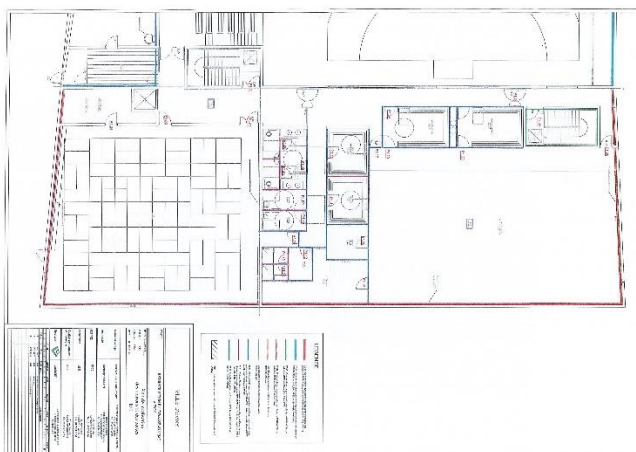

Championnat Régional - individuels

Catégories Nationales A, B et C - Fédéral

Samedi 14 et dimanche 15 décembre 2024, à Corbeil-Essonnes et Morsang-sur-Orge

PLAN DE SALLE DE MORSANG :