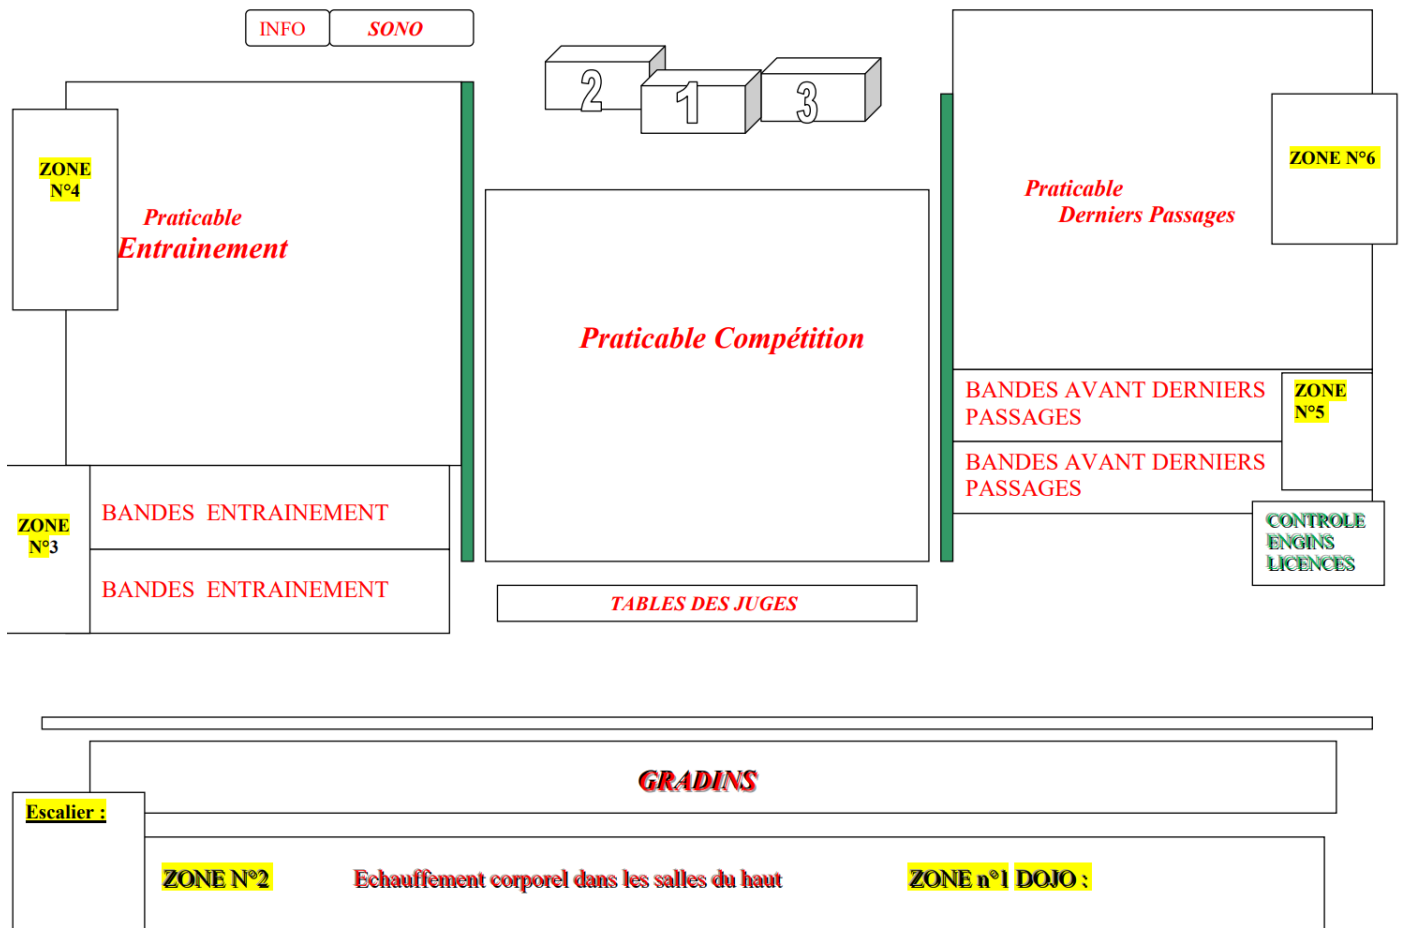

Suivre les indications données sur place.

◆ Contrôle des engins

Chaque gymnaste et ensemble/duo se présente spontanément au contrôle avant d'entrer sur le praticable de compétition.

◆ Stands

Une buvette est organisée par le club d'accueil.