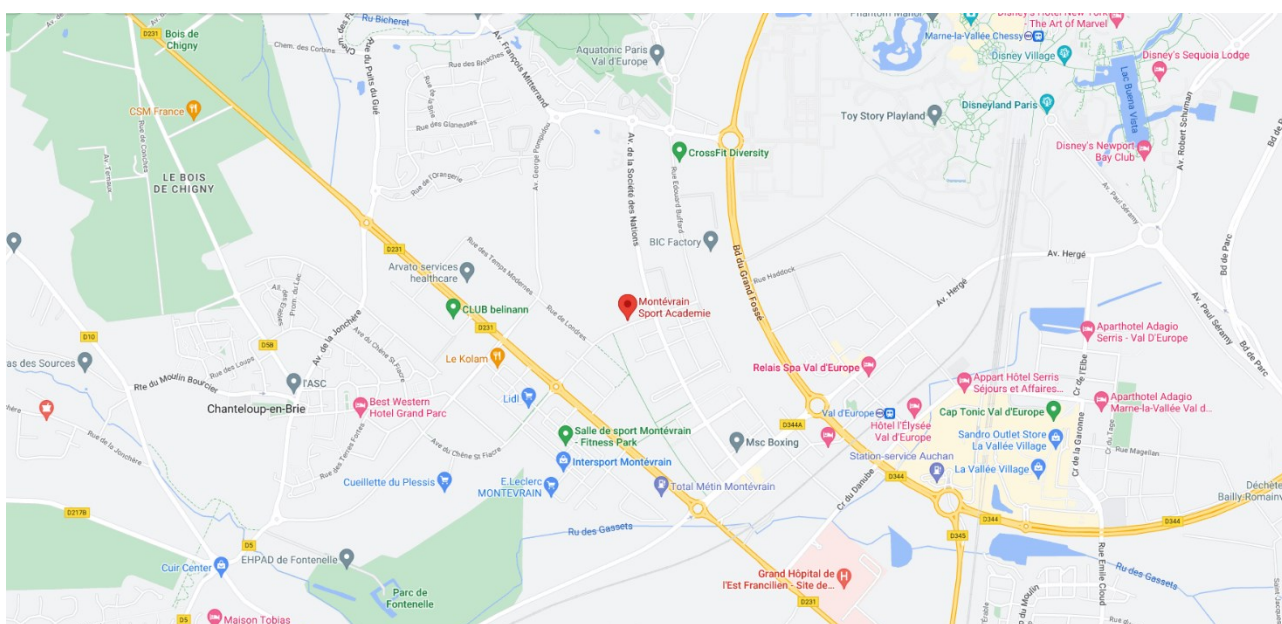

CHAMPIONNAT INTERDÉPARTEMENTAL - Secteur 2

Ensembles/Duos Performance - Individuels Régionale B

Samedi 19 et dimanche 20 mars 2022 - Montévrain

Montévrain Sport Académie

Rue de Rome, 77144 Montévrain

CHAMPIONNAT INTERDÉPARTEMENTAL - Secteur 2