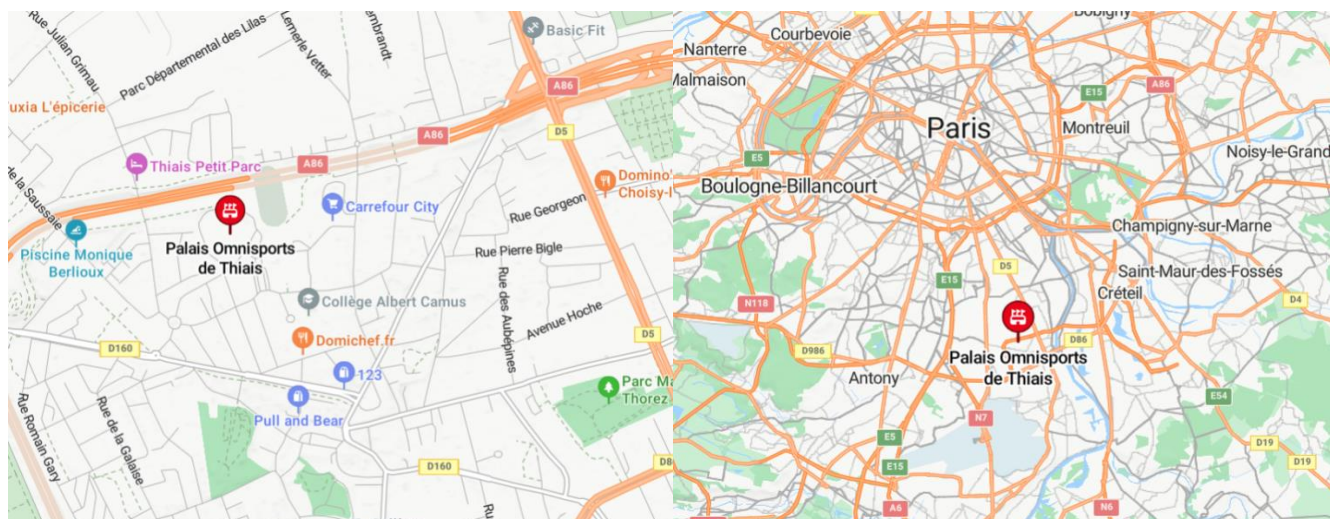

CHAMPIONNAT REGIONAL ENSEMBLES

CATEGORIES NATIONALES – Le dimanche 28 avril 2024 – THIAIS

📍 ADRESSE

PALAIS OMNISPORTS DE THIAIS

6 place Vincent Van Gogh, 94320 Thiais

📌 INFORMATIONS GENERALES

Consultation des palmarès après chaque rotation sur Live Gym : <https://live.ffgym.fr/> (hors équipes nationales)