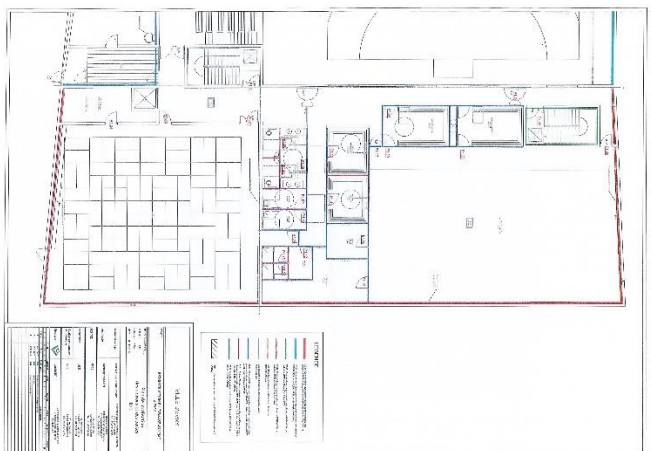

CHAMPIONNAT REGIONAL INDIVIDUELS

CATEGORIES NATIONALES, FEDERALES ET REGIONALES A

Samedi 16 et dimanche 17 décembre 2023, à Evry et Morsang-sur-Orge

PLAN DE SALLE DE MORSANG: