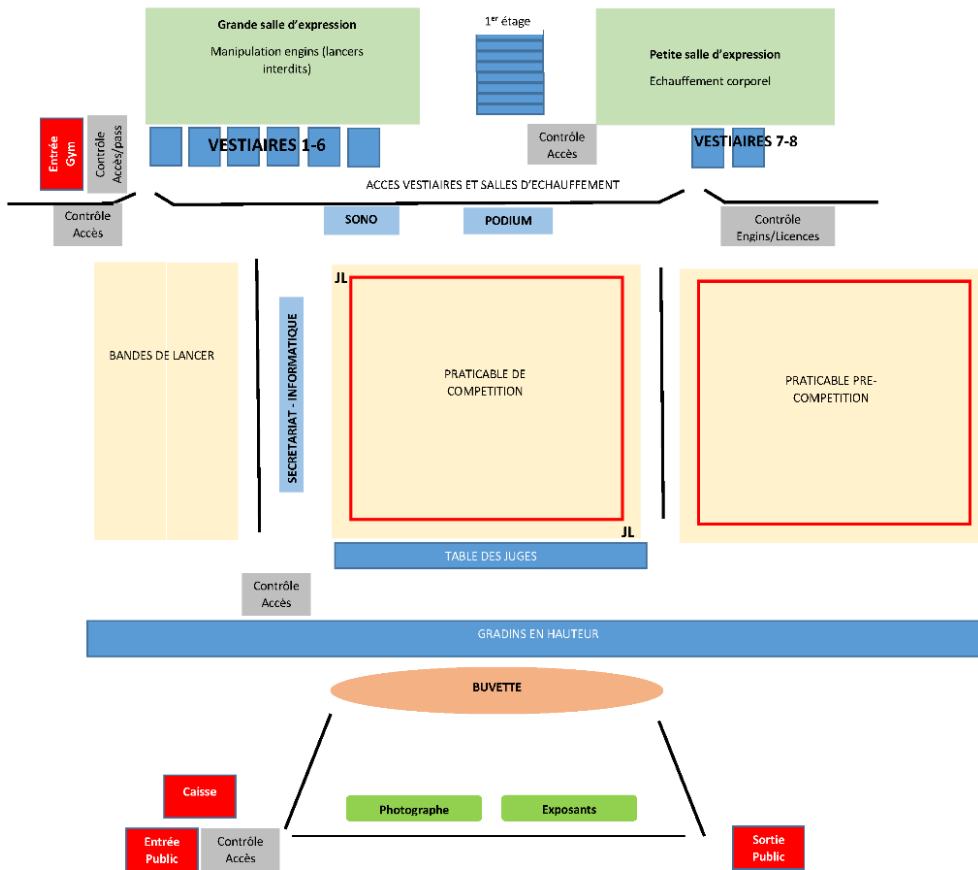

CHAMPIONNAT REGIONAL INDIVIDUELS

CATEGORIES NATIONALES, FEDERALES ET REGIONALES A

Samedi 16 et dimanche 17 décembre 2023, à Evry et Morsang-sur-Orge

PLAN DE SALLE DE MORSANG: