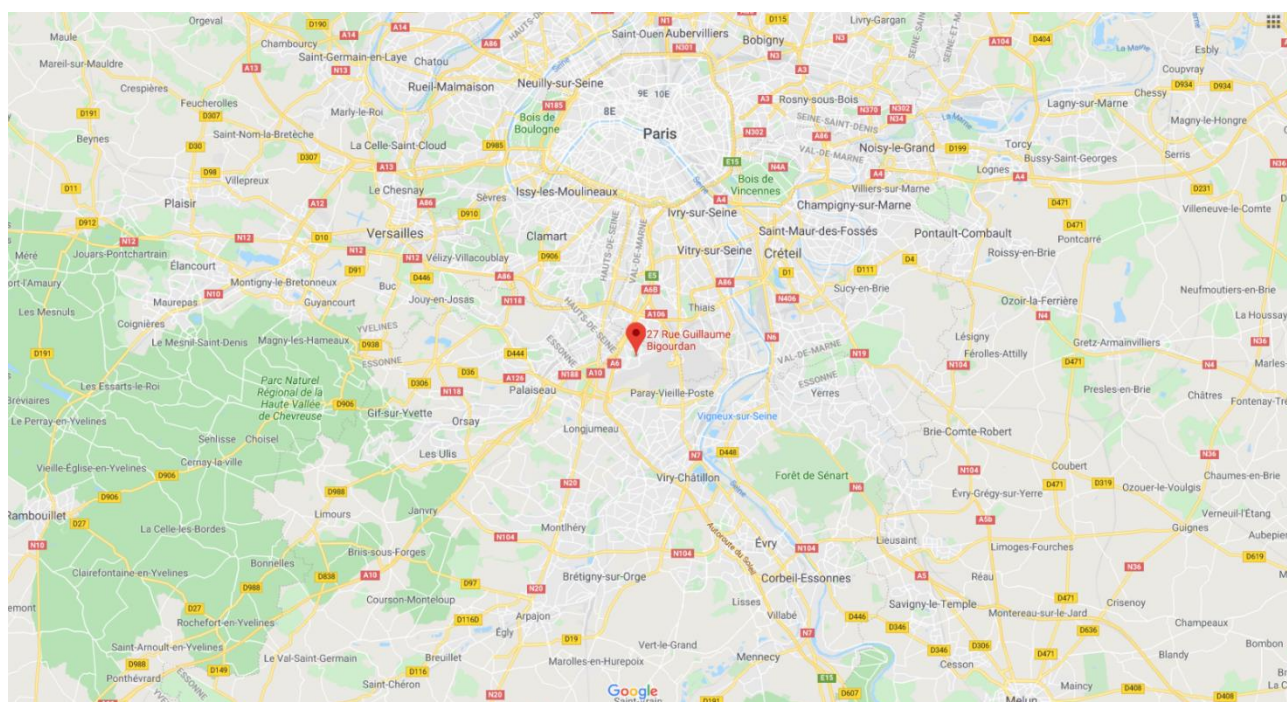

CHAMPIONNAT INTERDEPARTEMENTAL INDIVIDUELS

CATEGORIES NATIONALE, FEDERALE ET REGIONALE A

Samedi 18 et dimanche 19 novembre 2023, **WISSOUS**

Adresse

Centre Omnisports du CUCHERON
25 Rue Guillaume BIGOURDAN
91320 WISSOUS