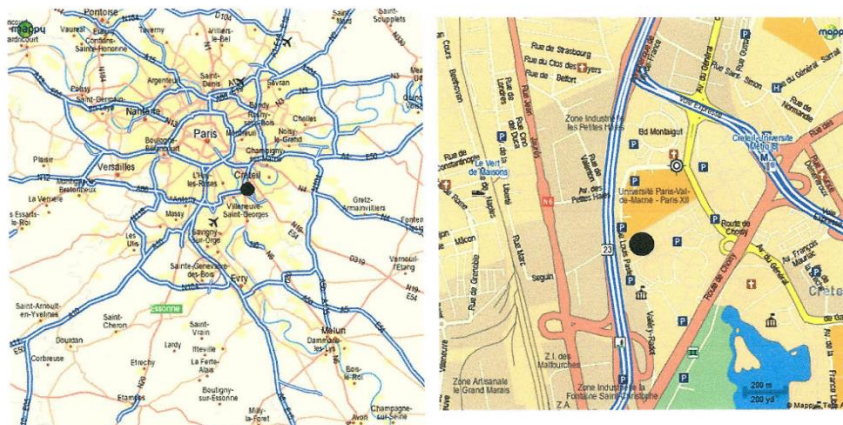

Championnat Régional Equipes, Ensembles Et Duos

CATEGORIES REGIONALES, TROPHEE FEDERAL A ET NATIONALES 10-11 ANS

Samedi 15 et dimanche 16 avril 2023, CRETEIL

Palais des Sports Robert

Oubron

1, Rue Louis Pasteur Valléry Radot, 94000 CRETEIL