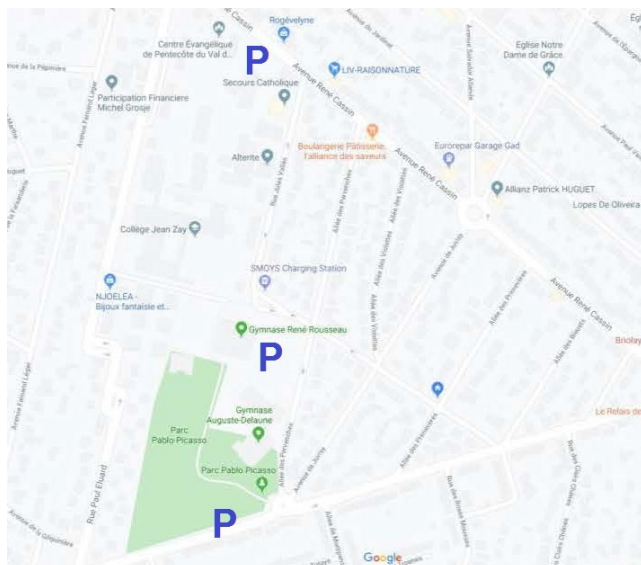

#### Halle CARPENTIER

108 Bd MASSENA, 75013 PARIS 13<sup>è</sup>me

Entrée Gymnastes : 108 Bd MASSENA

Entrée public : place du port au prince

#### GYMNASE René ROUSSEAU

Allée des Pervenches, 91390 Morsang-sur-Orge